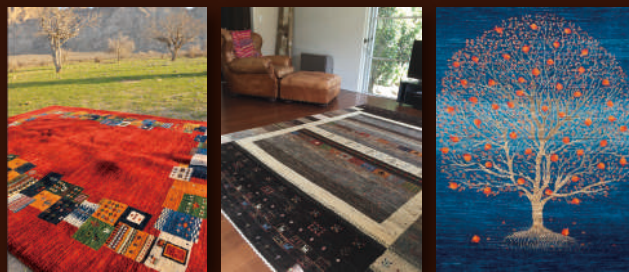

※ご利用には審査が必要となります。

⑥採寸・見積もり

無料

間取図もしくは、図面をご持参
ください。

●同室内の家具の移動など10分間サービス

世界に1枚だけの絨毯

ユネスコ無形文化遺産登録されたイラン遊牧民の伝統工芸、
草木染手織り絨毯ギャッベの中でも最高峰の品質を誇る工房です。
原毛にこだわり、染めにこだわり、織りは勿論、仕上げにこだわった
プレミアムギャッベを是非この機会に触れてみてください。

Shimadaya+plus シマダヤ+プラス 高松店