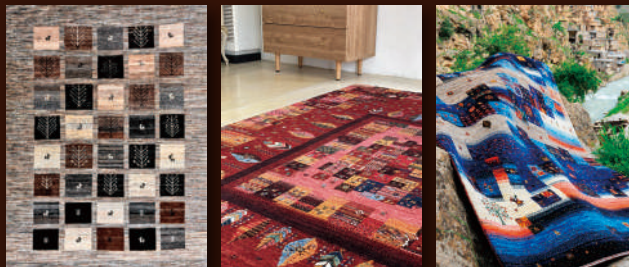

※ご利用には審査が必要となります。

⑥採寸・見積もり

無料

間取図もしくは、図面をご持参
ください。

●同室内の家具の移動など10分間サービス

世界に1枚だけの絨毯

ユネスコ無形文化遺産登録されたイラン遊牧民の伝統工芸、
草木染手織り絨毯ギャッベの中でも最高峰の品質を誇る工房です。
原毛にこだわり、染めにこだわり、織りは勿論、仕上げにこだわった
プレミアムギャッベを是非この機会に触れてみてください。

Shimadaya+plus シマダヤ+プラス 高松店